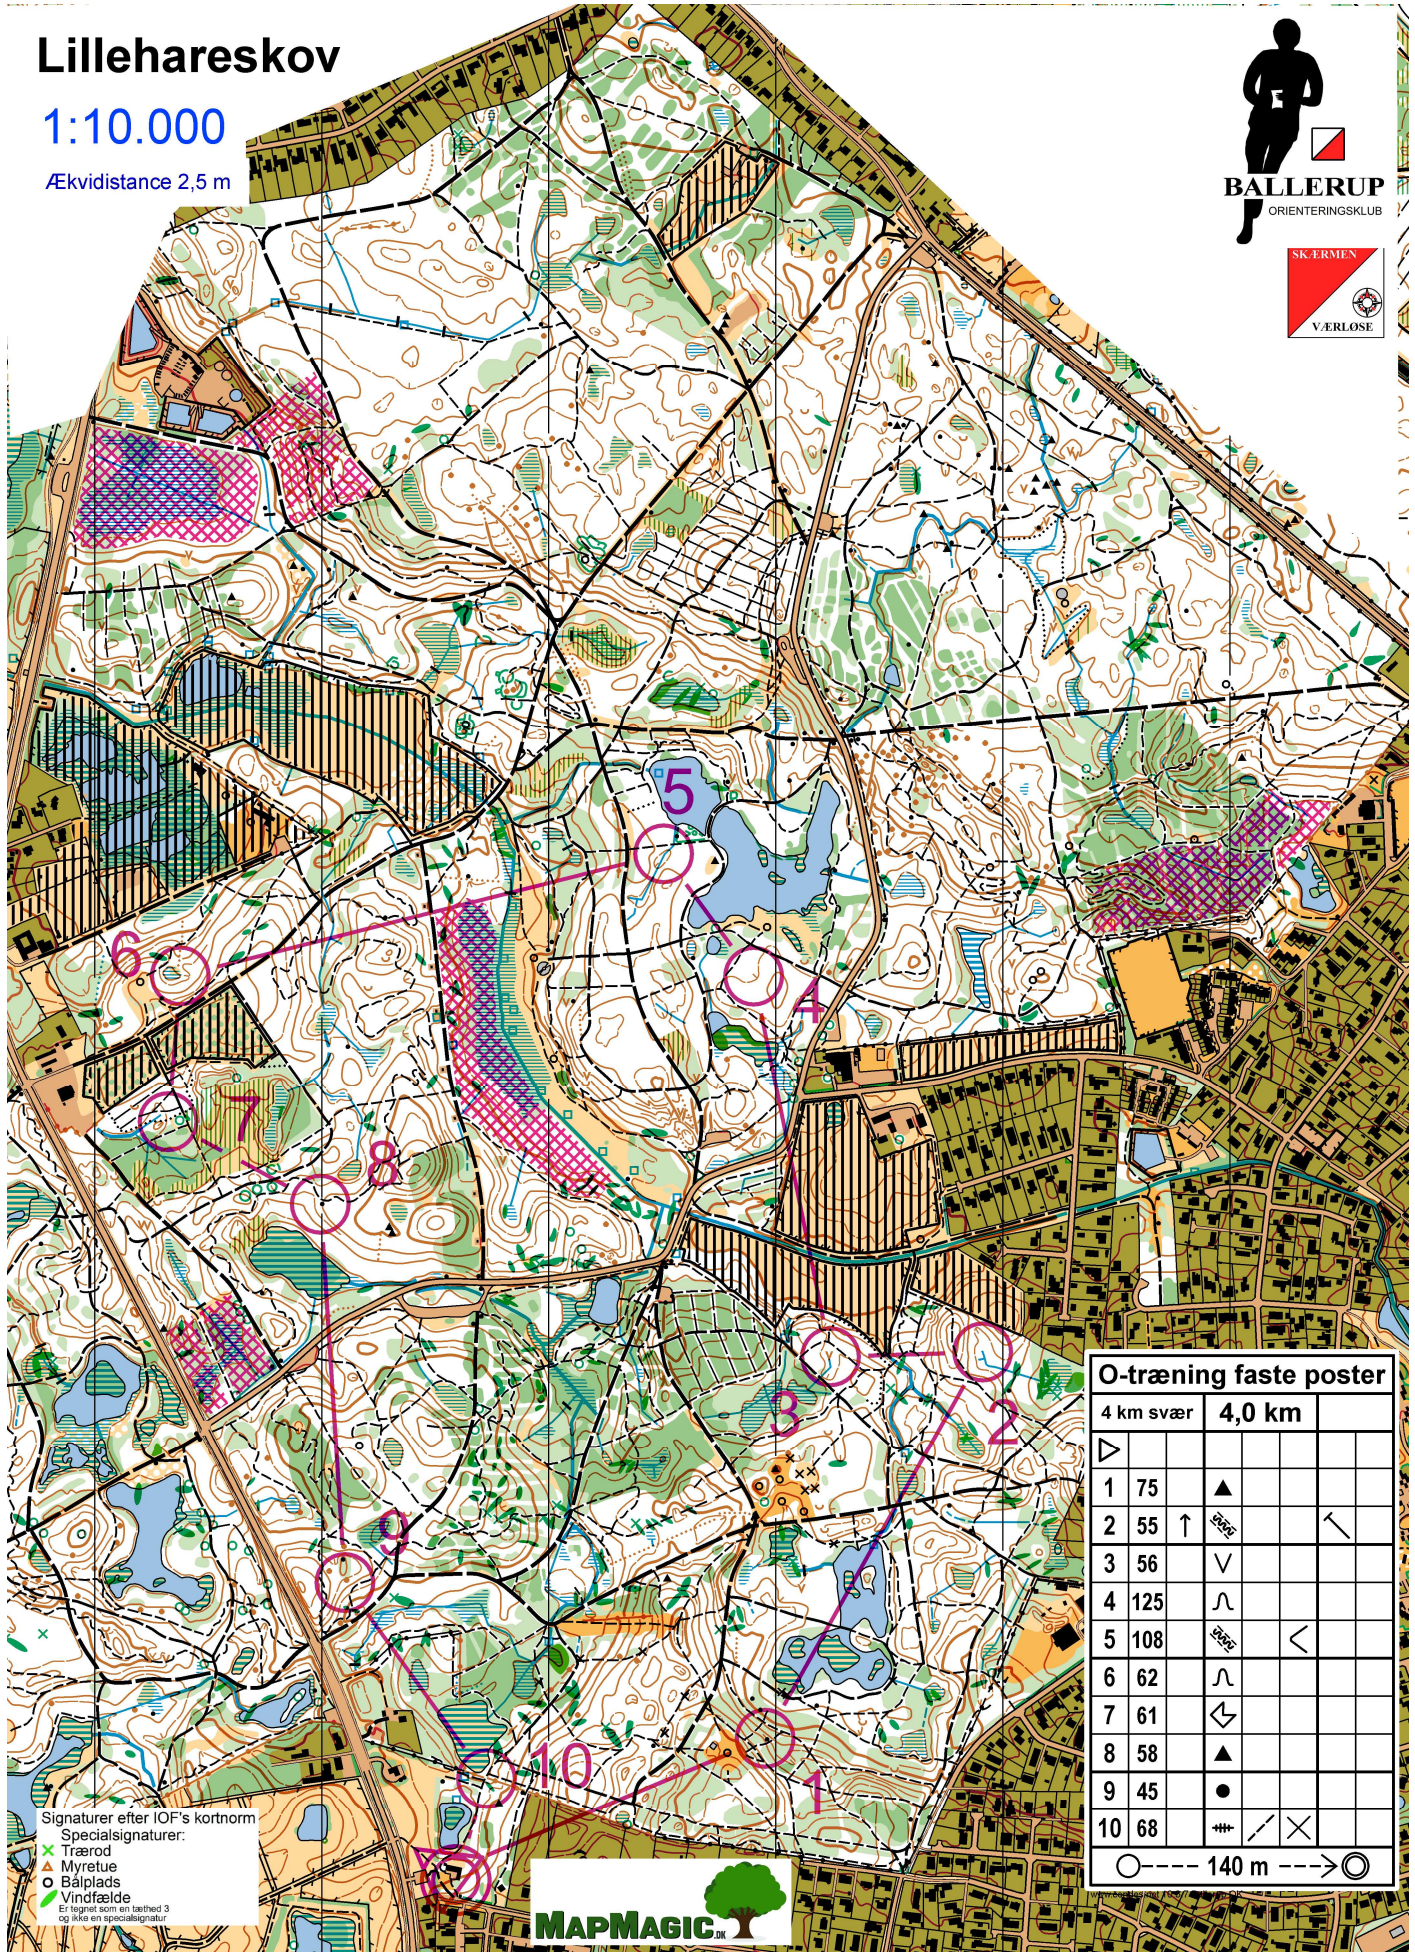

Lillehaveskov

1:10.000

Ækvidistance 2,5 m

O-træning faste poster

		4 km svær	4,0 km	
▷				
1	75	▲		
2	55	↑	SEGE	↙
3	56	∨		
4	125	∩		
5	108	SEGE	<	
6	62	∩		
7	61	↙		
8	58	▲		
9	45	●		
10	68	⦿	↘	×

○----- 140 m ----->◎

Signaturer efter IOF's kortnorm
 Specialsignaturer:
 ✕ Trærod
 ▲ Myretue
 ○ Bålplads
 ● Vindfælde
 Er tegnet som en læthed 3 og ligger en specialsignatur